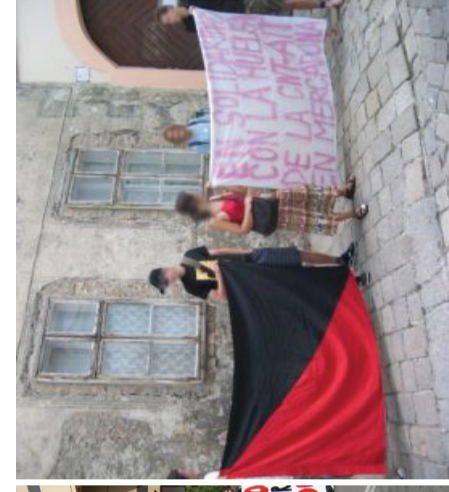

Akcie proti zavedeniu školských poplatkov (Belehrad, 2006), ASI-Srbsko

Solidárna akcia so štrajkom CNT vo firme Mercadona (Bratislava, 2006), PA-Slovensko